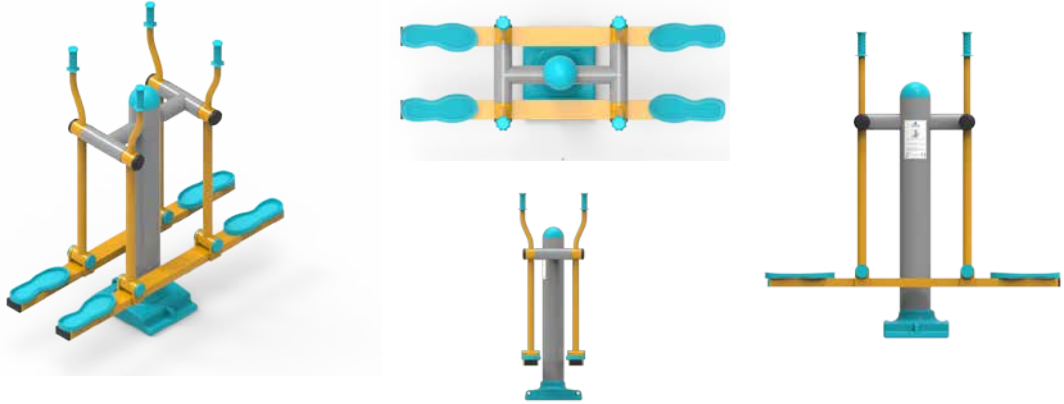

SDK 02 Üçlü Bel Çevirme Aleti | Triple Waist Turning Tool

SDK 03 Bacak Açma Aleti | Leg Opening Tool

Klasik Fitnes Aletleri | Classic Fitness Tools

SDK 04 Bacak Ağırlık Aleti | Leg Weight Tool

SDK 05 Bacak Ağırlık ve Vücut Geliştirme Aleti | Leg Weight and Body Building Tool

SDK 06 Bacak Çalıştırma Aleti | Leg Exerciser

Klasik Fitnes Aletleri | Classic Fitness Tools

SDK 07 Bisiklet | Bicycle

SDK 08 Çiftli Havada Gezinim Aleti | Double Navigation Tool

SDK 09 Çift Yan Salınım Aleti | Double Sided Side Oscillation Tool