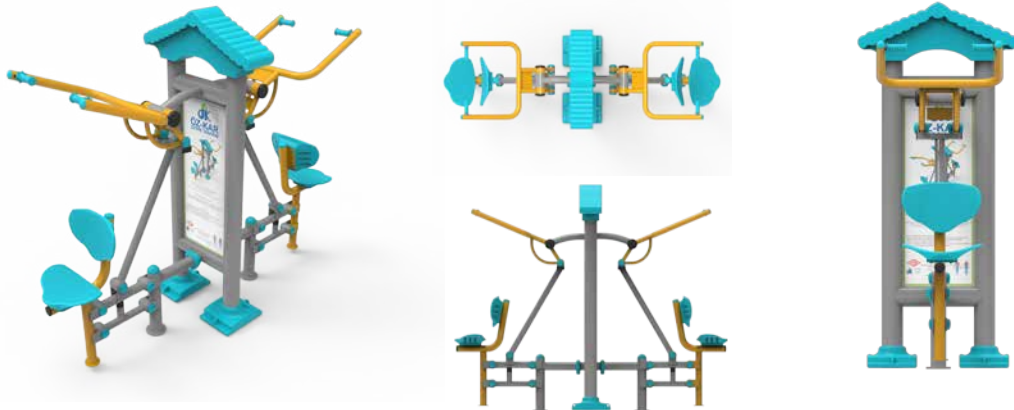

İkili Panolu Fitness Aletleri | Double Paneled Fitness Tools

SDİ 10 Sırt Masaj Aleti | Back Massager Tool

SDİ 11 Şınav Mekik ve Eliptik Bisiklet Aleti | Push-up Shuttle and Elliptical Bicycle Tool

SDİ 12 Vücut GeliŐtirme Aleti | Body Building Tool