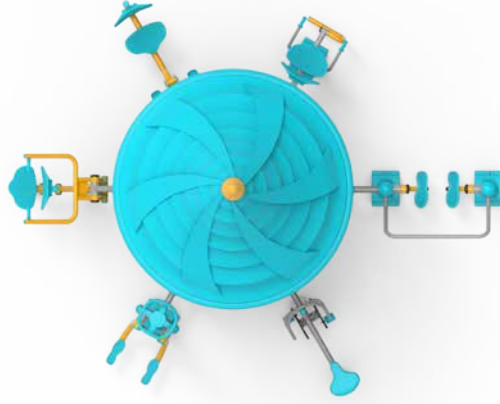

SDÜ 03 Sırt Masajı ve Ayakta Bel Çevirme Aleti | Back Massage and Standing Waist Rotation Tool

Üçlü Panolu Fitnes Aletleri | Triple Paneled Fitness Tools

SDÜ 04 Uzay Yürüyüşü, Bisiklet ve Kürek Çekme Aleti | Space Walk, Bicycle and Rowing Tool

SDÜ 05 Yan Salınım, Vücut Geliştirme ve Bacak Çalıştırma Aleti | Side Swing, Bodybuilding and Leg Training Tool

Çift Çatılı Fitnes Aletleri | Double Roofed Fitness Tools

SDÇ 01

Fitness İstasyonu Aletleri | Fitness Station Tools