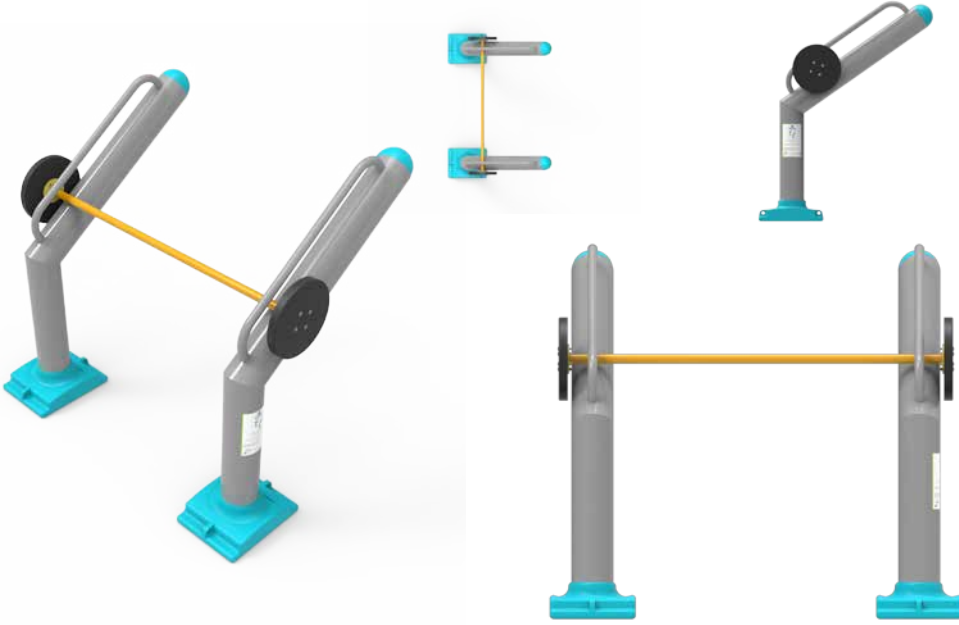

SDÜ 05 Yan Salınım, Vücut Geliştirme ve Bacak Çalıştırma Aleti | Side Swing, Bodybuilding and Leg Training Tool

Çift Çatılı Fitnes Aletleri | Double Roofed Fitness Tools

SDÇ 01

Fitness İstasyonu Aletleri | Fitness Station Tools

SDF 01

Engelsiz Fitness Aletleri | Disabled Fitness Tools

SDÜ 01 Engelsiz Askı Bar Aleti | Barrier-Free Hanger Bar Tool

SDÜ 02 Engelsiz Ayak-Kol Çalıştırma Aleti | Barrier Free Foot-Arm Exercise Tool

SDÜ 03 Engelsiz El Çalıştırma Aleti | Barrier Free Hand Exercise Tool

Engelsiz Fitness Aletleri | Disabled Fitness Tools

SDÜ 01 Engelsiz Halter Aleti | Barrier-Free Barbell Tool

SDÜ 01 Engelsiz Kol Çalıřtırma Aleti | Barrier-Free Arm Exercise Tool

Gazebolar | Gazebos

SKG 01