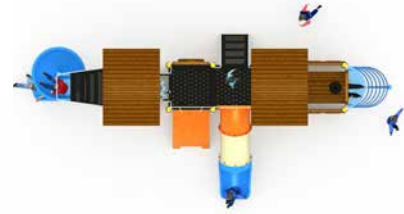

Tren Temalı Oyun Grubu | Train Themed Playground Sets

STT 02

Kurulum Alanı: 950 cm x 450 cm

Emniyetli Kurulum Alanı: 1350 cm x 850 cm