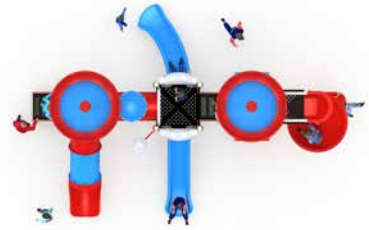

Kale Temalı Oyun Grubu | Castle Themed Playground Sets

STK 03

Kurulum Alanı: 830 cm x 600 cm

Emniyetli Kurulum Alanı: 1230 cm x 1000 cm