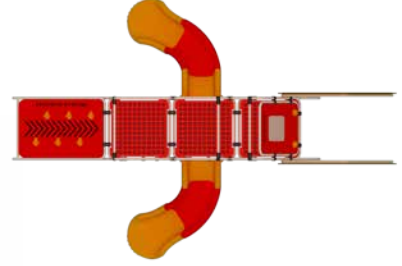

HDPE Temalı Oyun Grubu | HDPE Themed Playground Sets

STP 01