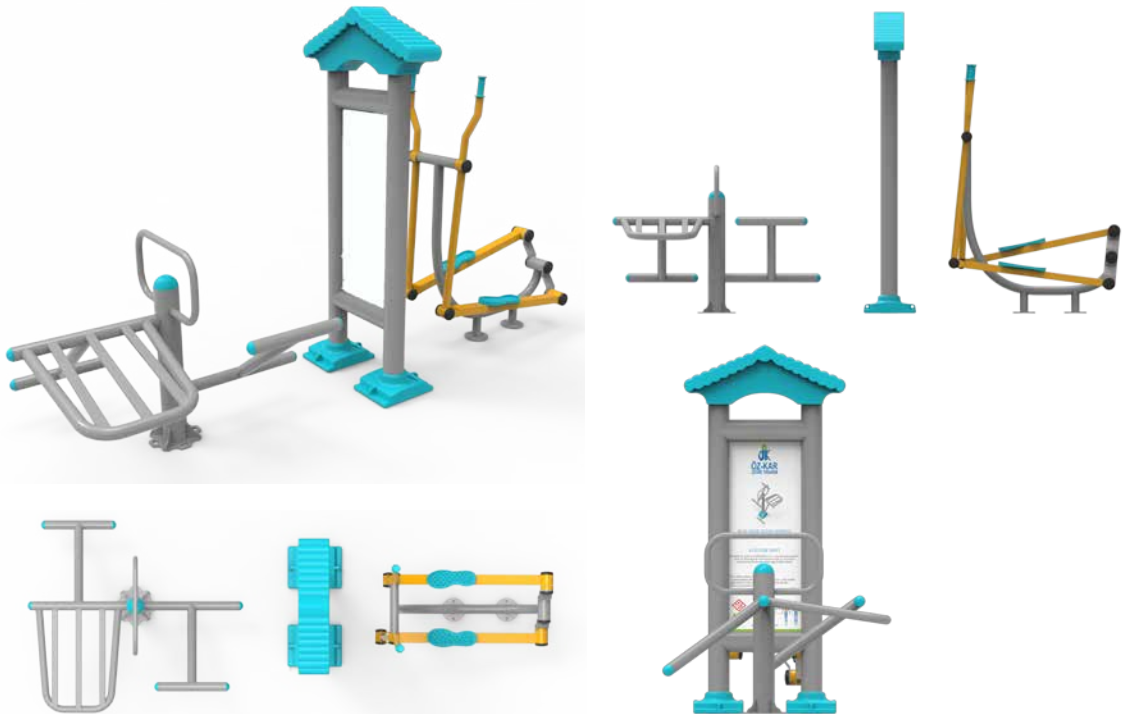

Üçlü Panolu Fitnes Aletleri | Triple Paneled Fitness Tools

SDÜ 01 Bacak Ağırılık, Bacak Açma ve Step Aleti | Lec Weight Spread and Step Tool

SDÜ 02 Kol-Bilek Çevirme ve Oturarak Bel Çevirme Aleti | Arm-Wrist Twist and Seated Waist Flip Tool

SDÜ 03 Sırt Masajı ve Ayakta Bel Çevirme Aleti | Back Massage and Standing Waist Rotation Tool

Üçlü Panolu Fitnes Aletleri | Triple Paneled Fitness Tools

SDÜ 04 Uzay Yürüyüşü, Bisiklet ve Kürek Çekme Aleti | Space Walk, Bicycle and Rowing Tool

SDÜ 05 Yan Salınım, Vücut Geliştirme ve Bacak Çalıştırma Aleti | Side Swing, Bodybuilding and Leg Training Tool

Çift Çatılı Fitnes Aletleri | Double Roofed Fitness Tools

SDÇ 01

Fitness İstasyonu Aletleri | Fitness Station Tools