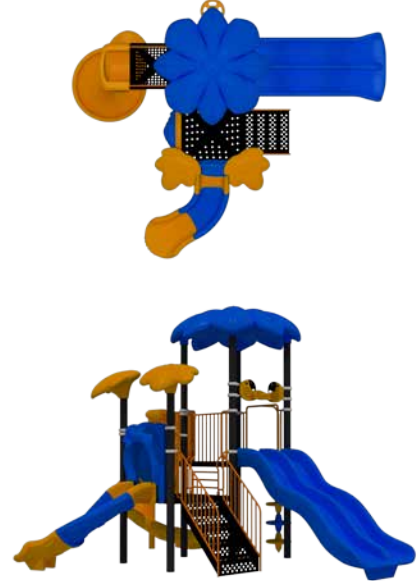

STO 02

Kurulum Alanı: 530 cm x 530 cm

Emniyetli Kurulum Alanı: 930 cm x 930 cm

TEMALI OYUN GRUPLARI

THEMED PLAYGROUND SETS

Orman Temalı Oyun Grubu | Forest Themed Playground Sets

STO 03

Kurulum Alanı: 620 cm x 480 cm
Emniyetli Kurulum Alanı: 1020 cm x 880 cm