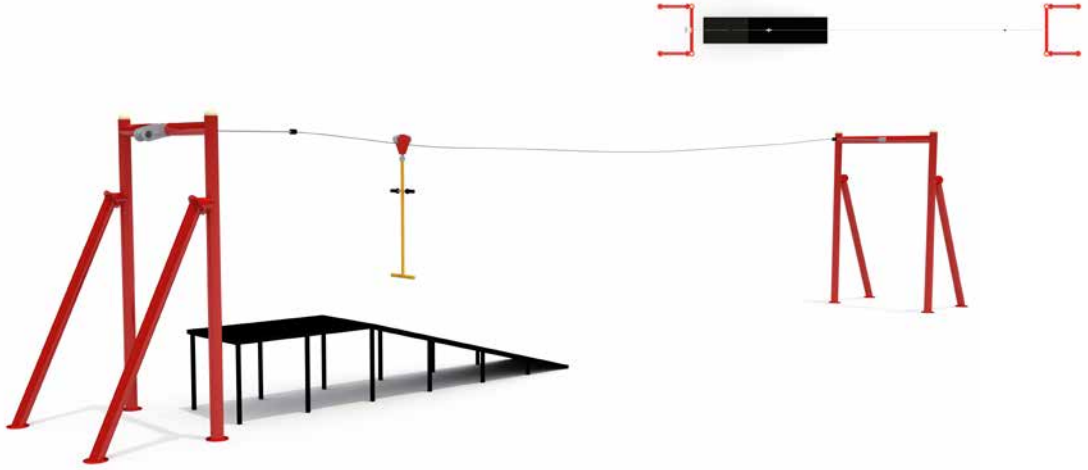

SPS 04

Kurulum Alanı: 2000 cm x 850 cm

Emniyetli Kurulum Alanı: 2400 cm x 1250 cm

Teleferik Oyun Sistemleri | Cable Car Game Systems

SPT 01

Kurulum Alanı: 2000 cm x 230cm

Emniyetli Kurulum Alanı: 2400cm x 630 cm