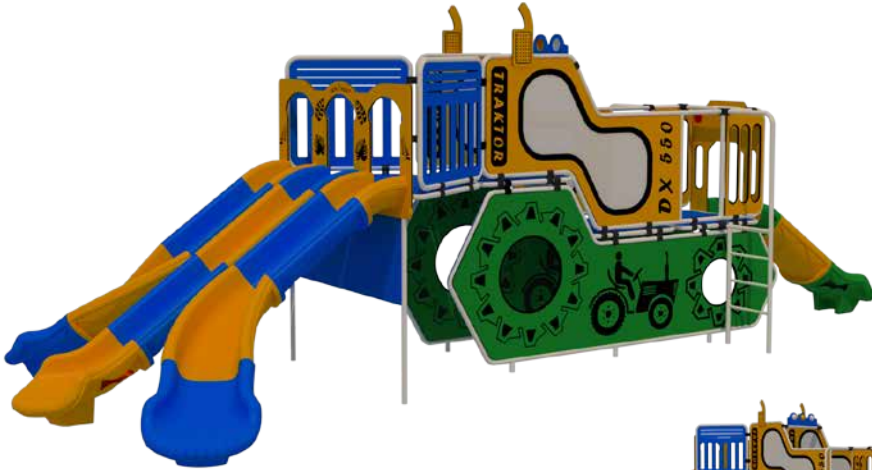

Emniyetli Kurulum Alanı: 1150 cm x 1250 cm

HDPE Temalı Oyun Grubu | HDPE Themed Playground Sets

STP 01

Kurulum Alanı: 930 cm x 600 cm

Emniyetli Kurulum Alanı: 1330 cm x 1000 cm

STP 02

Kurulum Alanı: 950 cm x 700 cm