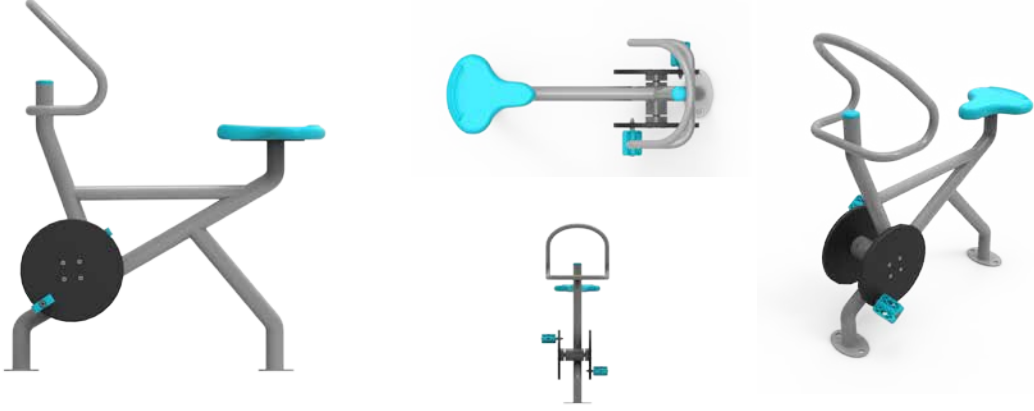

SDK 02 Üçlü Bel Çevirme Aleti | Triple Waist Turning Tool

SDK 03 Bacak Açma Aleti | Leg Opening Tool

Klasik Fitnes Aletleri | Classic Fitness Tools

SDK 04 Bacak Ağırlık Aleti | Leg Weight Tool

SDK 05 Bacak Ağırlık ve Vücut Geliştirme Aleti | Leg Weight and Body Building Tool

SDK 06 Bacak Çalıştırma Aleti | Leg Exerciser

Klasik Fitnes Aletleri | Classic Fitness Tools

SDK 07 Bisiklet | Bicycle

SDK 08 Çiftli Havada Gezinim Aleti | Double Navigation Tool

SDK 09 Çift Yan Salınım Aleti | Double Sided Side Oscillation Tool