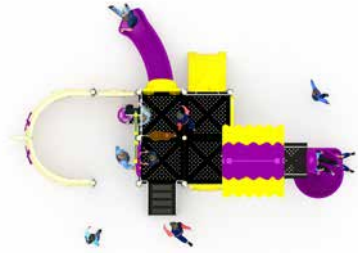

Gemi Temalı Oyun Grubu | Ship Themed Playground Sets

STG 03

Kurulum Alanı: 750 cm x 750 cm

Emniyetli Kurulum Alanı: 1150 cm x 1150 cm

Gemi Temalı Oyun Grubu | Ship Themed Playground Sets

STG 04

Kurulum Alanı: 850 cm x 550 cm