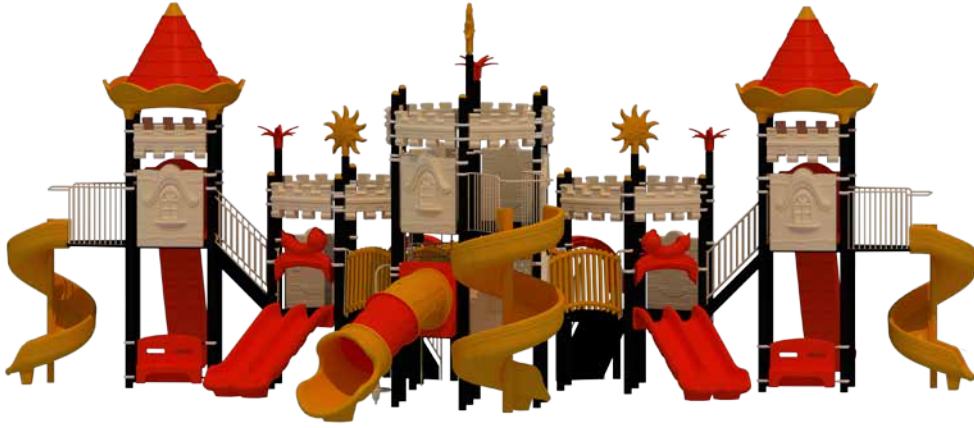

STK 04

Kurulum Alanı: 700 cm x 700 cm

Emniyetli Kurulum Alanı: 1100 cm x 1100 cm

Kale Temalı Oyun Grubu | Castle Themed Playground Sets

STK 05

Kurulum Alanı: 1050 cm x 680cm

Emniyetli Kurulum Alanı: 1450 cm x 1080 cm

Kale Temalı Oyun Grubu | Castle Themed Playground Sets

STK 06

Kurulum Alanı: 1530 cm x 1200 cm

Emniyetli Kurulum Alanı: 1930 cm x 1600 cm

Kale Temalı Oyun Grubu | Castle Themed Playground Sets

STK 07

Kurulum Alanı: 1030 cm x 800 cm