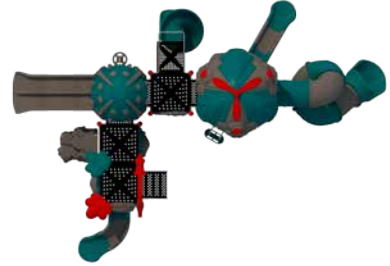

Kurulum Alanı: 1100 cm x 600 cm

Emniyetli Kurulum Alanı: 1500 cm x 1000 cm

STA 04