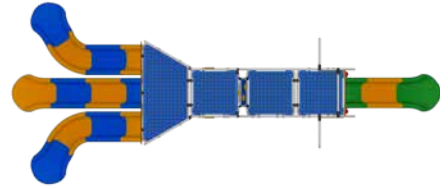

Emniyetli Kurulum Alanı: 1150 cm x 1250 cm

HDPE Temalı Oyun Grubu | HDPE Themed Playground Sets

STP 01

Kurulum Alanı: 930 cm x 600 cm

Emniyetli Kurulum Alanı: 1330 cm x 1000 cm

STP 02

Kurulum Alanı: 950 cm x 700 cm