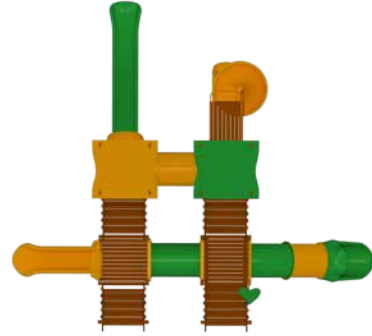

Klasik Ahşap Seri | Classic Wooden Series

SAK 09

Kurulum Alanı: 900 cm x 750 cm

Emniyetli Kurulum Alanı: 1300 cm x 1150 cm