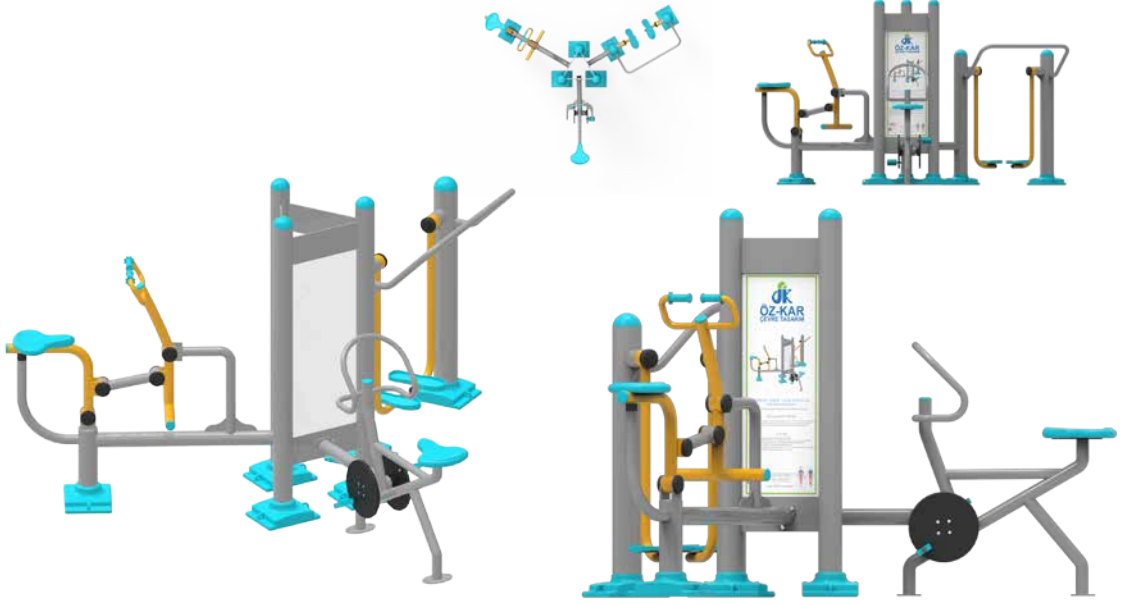

Üçlü Panolu Fitnes Aletleri | Triple Paneled Fitness Tools

SDÜ 04 Uzay Yürüyüşü, Bisiklet ve Kürek Çekme Aleti | Space Walk, Bicycle and Rowing Tool