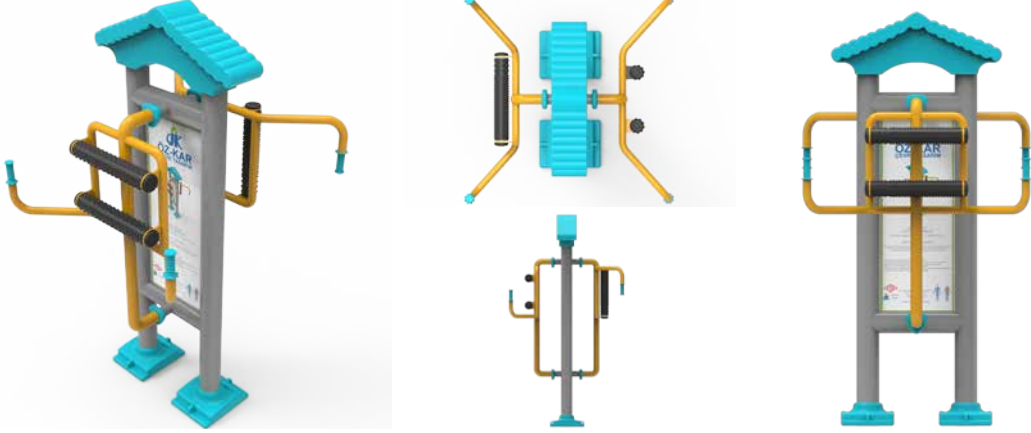

İkili Panolu Fitness Aletleri | Double Paneled Fitness Tools

SDİ 10 Sırt Masaj Aleti | Back Massager Tool