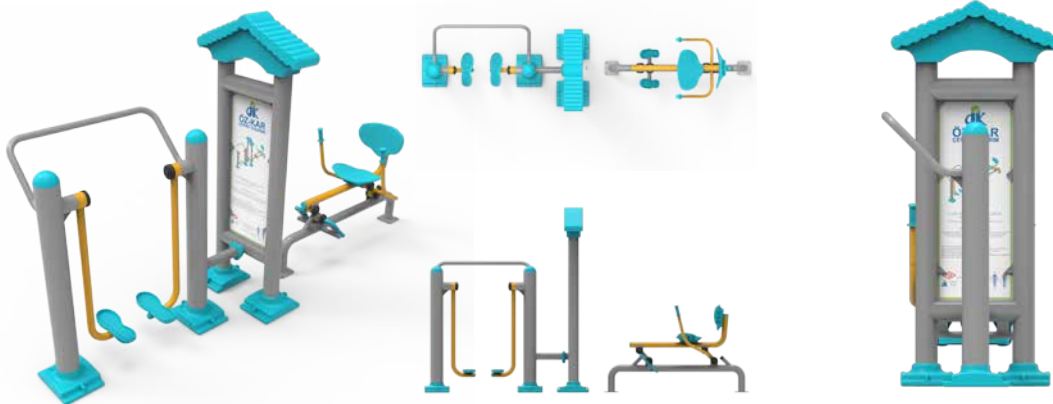

SDİ 08 Kürek Çekme ve Uzay Yürüyüşü Aleti | Rowing and Space Tool