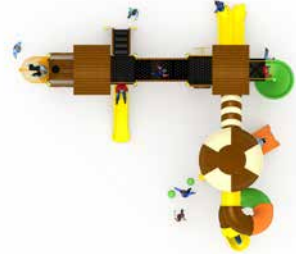

Tren Temalı Oyun Grubu | Train Themed Playground Sets

STT 04

Kurulum Alanı: 1000 cm x 1150 cm

Emniyetli Kurulum Alanı: 1400 cm x 1550 cm