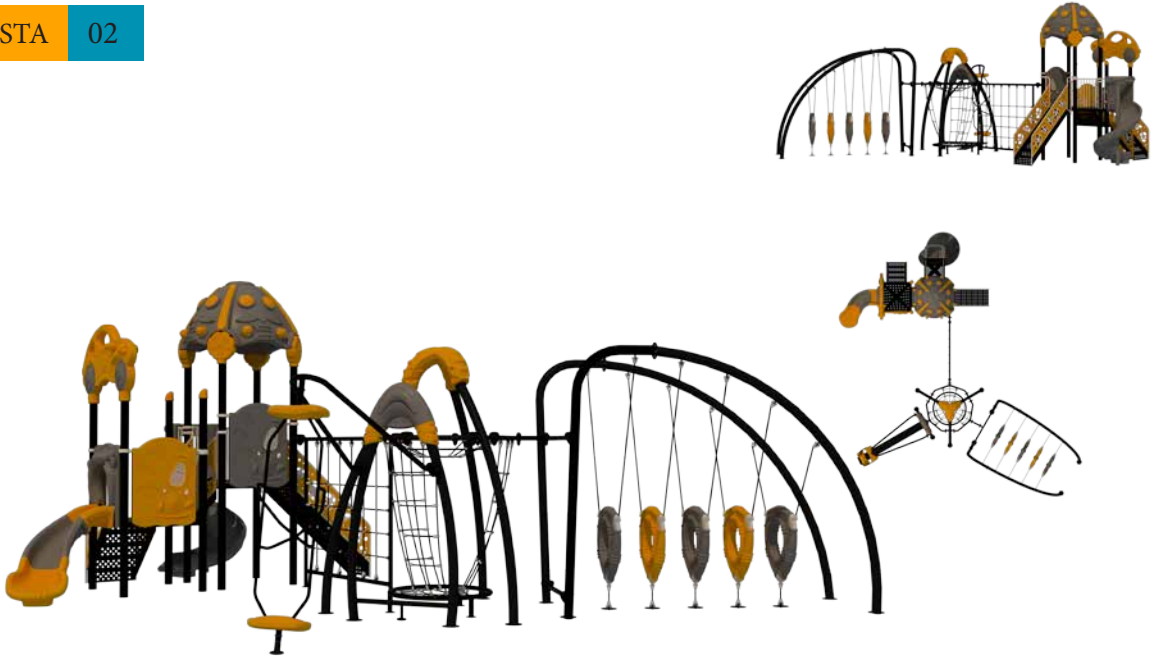

Kurulum Alanı: 550 cm x 600 cm

Emniyetli Kurulum Alanı: 950 cm x 1000 cm

STA 02