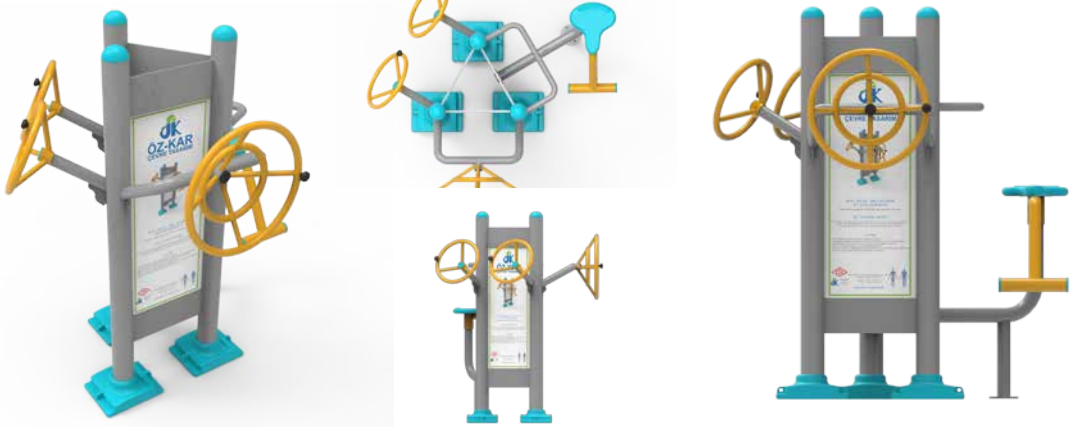

İkili Panolu Fitness Aletleri | Double Paneled Fitness Tools

SDİ 10 Sırt Masaj Aleti | Back Massager Tool

SDİ 11 Şınav Mekik ve Eliptik Bisiklet Aleti | Push-up Shuttle and Elliptical Bicycle Tool

SDİ 12 Vücut GeliŐtirme Aleti | Body Building Tool

Üçlü Panolu Fitnes Aletleri | Triple Paneled Fitness Tools

SDÜ 01 Bacak Ağırılık, Bacak Açma ve Step Aleti | Lec Weight Spread and Step Tool

SDÜ 02 Kol-Bilek Çevirme ve Oturarak Bel Çevirme Aleti | Arm-Wrist Twist and Seated Waist Flip Tool