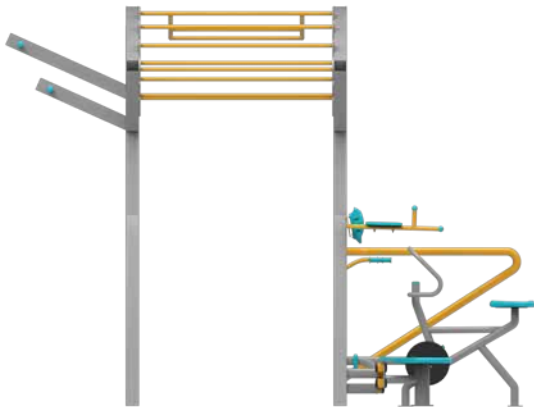

Fitness İstasyonu Aletleri | Fitness Station Tools

SDF 01