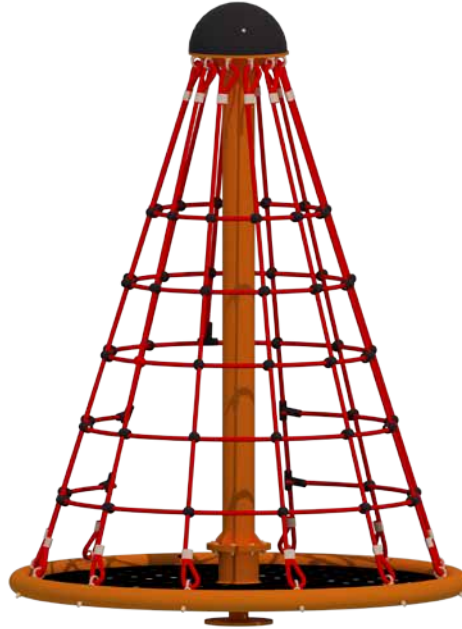

H: 300 cm

Kurulum Alanı: 170 cm x 170 cm

Emniyetli Kurulum Alanı: 570 cm x 570 cm