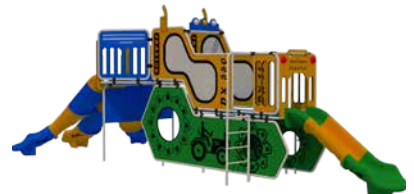

Emniyetli Kurulum Alanı: 1150 cm x 1250 cm

HDPE Temalı Oyun Grubu | HDPE Themed Playground Sets

STP 01

Kurulum Alanı: 930 cm x 600 cm

Emniyetli Kurulum Alanı: 1330 cm x 1000 cm

STP 02

Kurulum Alanı: 950 cm x 700 cm