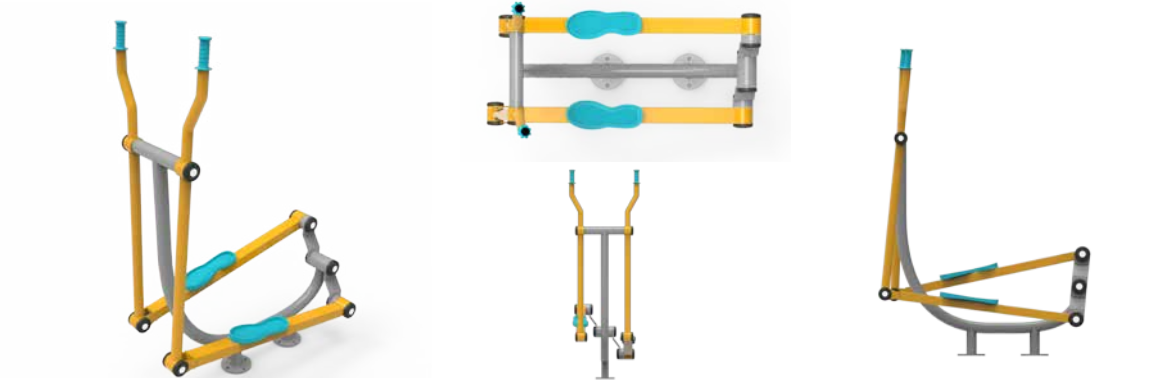

Klasik Fitnes Aletleri | Classic Fitness Tools

SDK 10 Eliptik Bisiklet Aleti | Elliptical Bicycle Tool