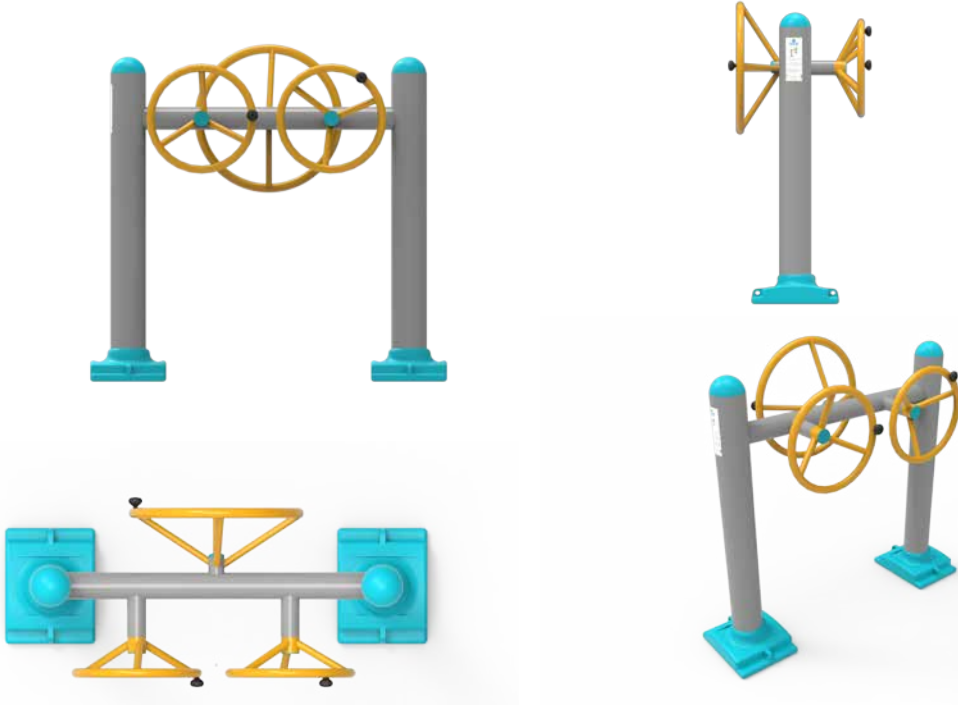

SDÜ 05 Yan Salınım, Vücut Geliştirme ve Bacak Çalıştırma Aleti | Side Swing, Bodybuilding and Leg Training Tool

Çift Çatılı Fitnes Aletleri | Double Roofed Fitness Tools

SDÇ 01

Fitness İstasyonu Aletleri | Fitness Station Tools

SDF 01

Engelsiz Fitness Aletleri | Disabled Fitness Tools

SDÜ 01 Engelsiz Askı Bar Aleti | Barrier-Free Hanger Bar Tool

SDÜ 02 Engelsiz Ayak-Kol Çalıştırma Aleti | Barrier Free Foot-Arm Exercise Tool

SDÜ 03 Engelsiz El Çalıştırma Aleti | Barrier Free Hand Exercise Tool

Engelsiz Fitness Aletleri | Disabled Fitness Tools

SDÜ 01 Engelsiz Halter Aleti | Barrier-Free Barbell Tool

SDÜ 01 Engelsiz Kol Çalıřtırma Aleti | Barrier-Free Arm Exercise Tool

Gazebolar | Gazebos

SKG 01