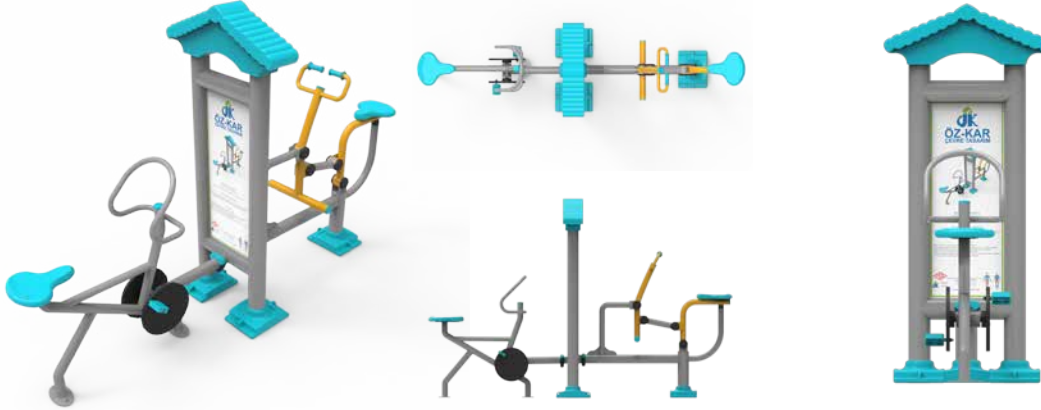

SDİ 05 Bisiklet ve Jokey Aleti | Bicycle and Jockey Tool