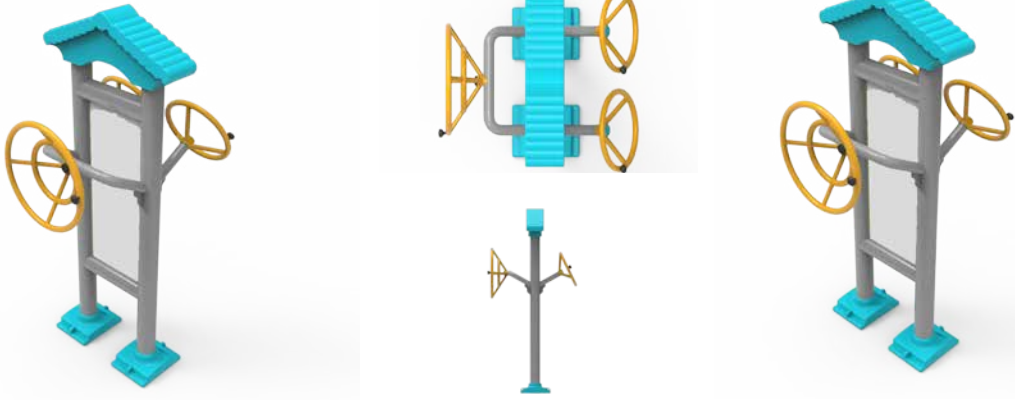

İkili Panolu Fitnes Aletleri | Double Paneled Fitness Tools

SDİ 04 Bacak Çalıştırma Aleti | Lec Exerciser Tool

SDİ 05 Bisiklet ve Jokey Aleti | Bicycle and Jockey Tool

SDİ 06 Bacak Açma Yan Salınım Aleti | Dual Navigation Tool

İkili Panolu Fitnes Aletleri | Double Paneled Fitness Tools

SDİ 07 Kol Bilek Çevirme Aleti | Standing and Sitting Waist Turning Tool

SDİ 08 Kürek Çekme ve Uzay Yürüyüşü Aleti | Rowing and Space Tool

SDİ 09 Oturarak Bel Çevirme ve Step Aleti | Seated Waist Rotation and Step Tool