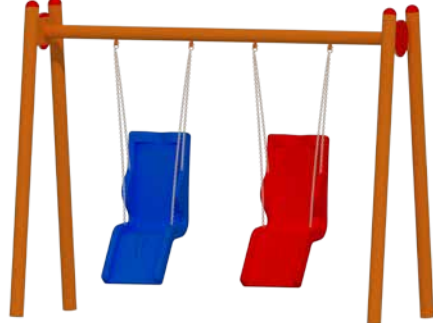

OYUN ELEMANLARI

GAME ELEMENTS

Salıncaklar | Swings

SOS 03

SOS 04

SOS 05

SOS 06

SOS 07

SOS 08