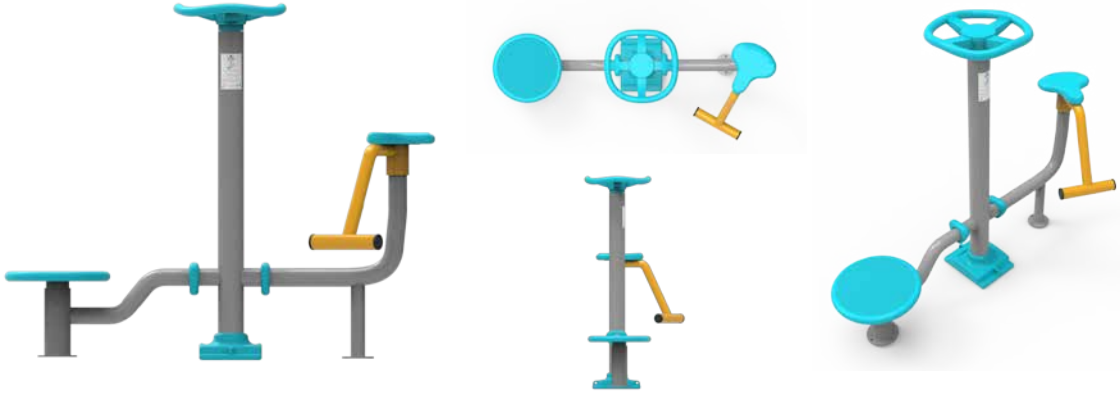

Kurulum Alanı: 160 cm x 160 cm
Emniyetli Kurulum Alanı: 300 cm x 300 cm

STB 04

Kurulum Alanı: 320 cm x 160 cm
Emniyetli Kurulum Alanı: 600 cm x 300 cm

Klasik Fitnes Aletleri | Classic Fitness Tools

SDK 01 İkili Bel Çevirme Aleti | Double Waist Turning Tool

SDK 02 Üçlü Bel Çevirme Aleti | Triple Waist Turning Tool

SDK 03 Bacak Açma Aleti | Leg Opening Tool

Klasik Fitnes Aletleri | Classic Fitness Tools

SDK 04 Bacak Ağırlık Aleti | Leg Weight Tool

SDK 05 Bacak Ağırlık ve Vücut Geliştirme Aleti | Leg Weight and Body Building Tool