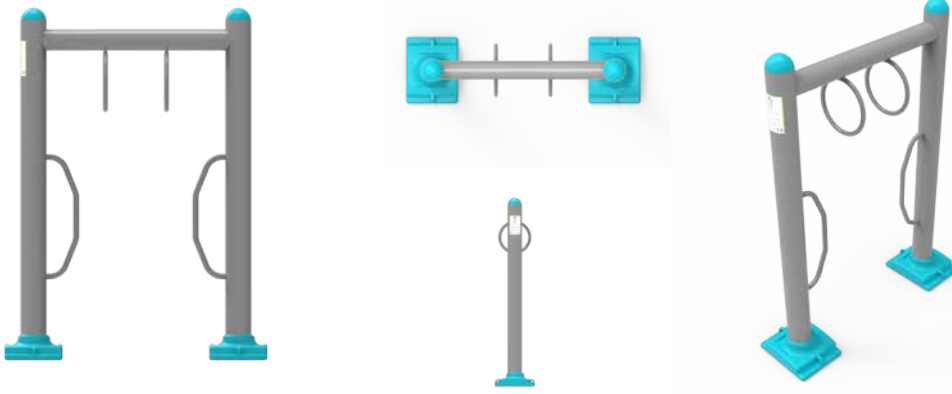

SDÜ 05 Yan Salınım, Vücut Geliştirme ve Bacak Çalıştırma Aleti | Side Swing, Bodybuilding and Leg Training Tool

Çift Çatılı Fitnes Aletleri | Double Roofed Fitness Tools

SDÇ 01

Fitness İstasyonu Aletleri | Fitness Station Tools

SDF 01

Engelsiz Fitness Aletleri | Disabled Fitness Tools

SDÜ 01 Engelsiz Askı Bar Aleti | Barrier-Free Hanger Bar Tool

SDÜ 02 Engelsiz Ayak-Kol Çalıştırma Aleti | Barrier Free Foot-Arm Exercise Tool

SDÜ 03 Engelsiz El Çalıştırma Aleti | Barrier Free Hand Exercise Tool