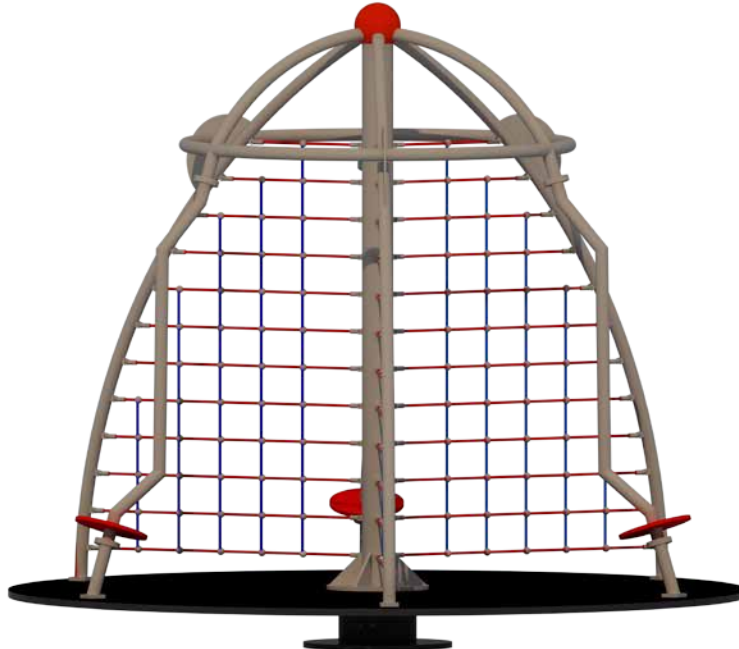

H: 350 cm

*Kurulum Alanı:*300 cm x 300 cm

*Emniyetli Kurulum Alanı:*700 cm x 700 cm