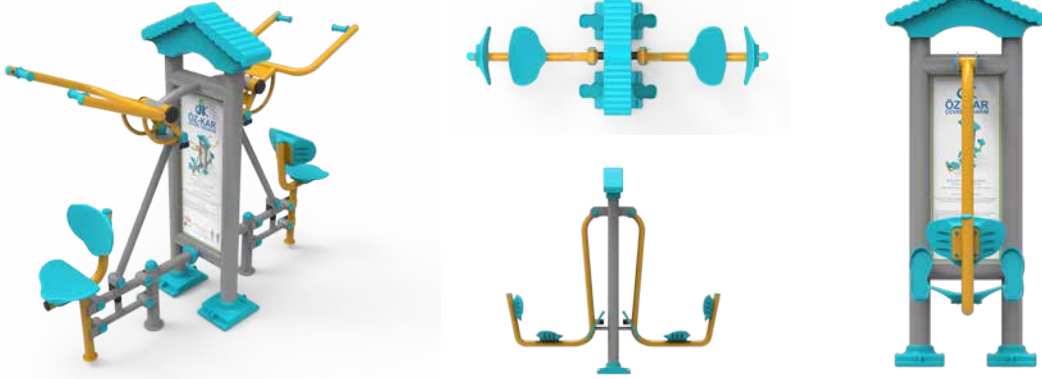

İkili Panolu Fitnes Aletleri | Double Paneled Fitness Tools

SDİ 04 Bacak Çalıştırma Aleti | Lec Exerciser Tool