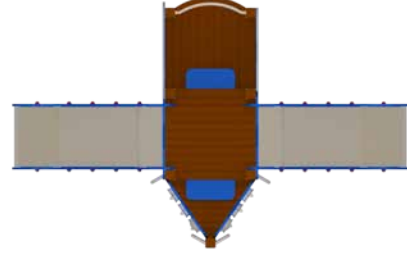

TEMALI OYUN GRUPLARI

THEMED PLAYGROUND SETS

HDPE Temalı Oyun Grubu | HDPE Themed Playground Sets

STP 07