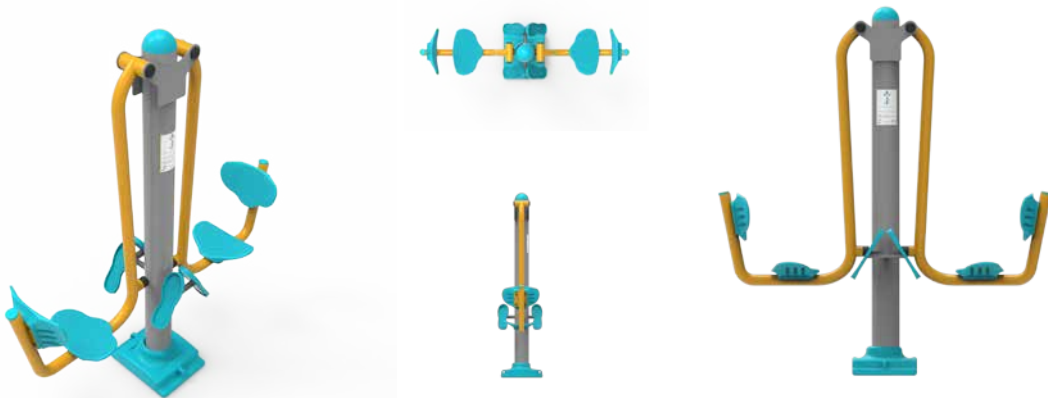

SDK 02 Üçlü Bel Çevirme Aleti | Triple Waist Turning Tool

SDK 03 Bacak Açma Aleti | Leg Opening Tool

Klasik Fitnes Aletleri | Classic Fitness Tools

SDK 04 Bacak Ağırlık Aleti | Leg Weight Tool

SDK 05 Bacak Ağırlık ve Vücut Geliştirme Aleti | Leg Weight and Body Building Tool

SDK 06 Bacak Çalıştırma Aleti | Leg Exerciser

Klasik Fitnes Aletleri | Classic Fitness Tools

SDK 07 Bisiklet | Bicycle

SDK 08 Çiftli Havada Gezinim Aleti | Double Navigation Tool

SDK 09 Çift Yan Salınım Aleti | Double Sided Side Oscillation Tool