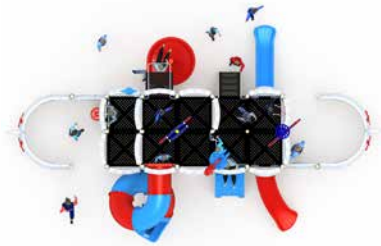

Gemi Temalı Oyun Grubu | Ship Themed Playground Sets

STG 05

Kurulum Alanı: 1200 cm x 850cm

Emniyetli Kurulum Alanı: 1600 cm x 1250 cm