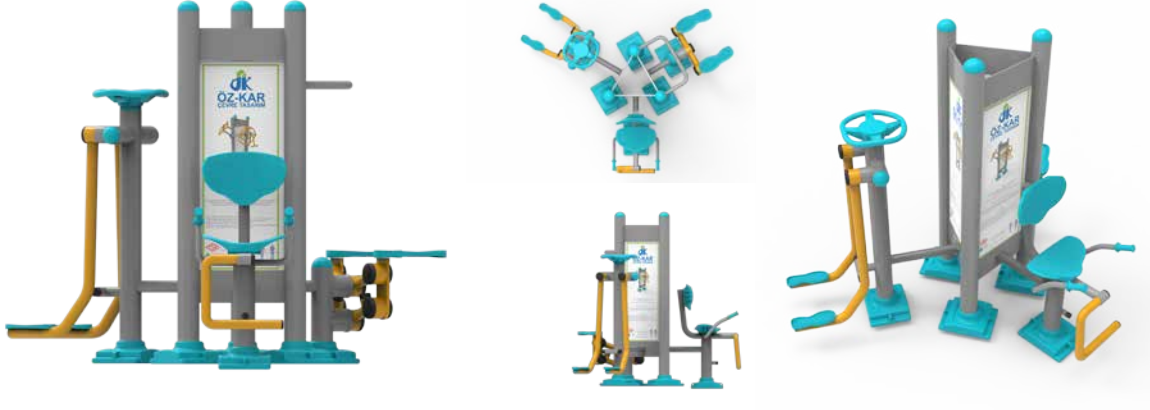

Üçlü Panolu Fitnes Aletleri | Triple Paneled Fitness Tools

SDÜ 01 Bacak Ağırılık, Bacak Açma ve Step Aleti | Lec Weight Spread and Step Tool