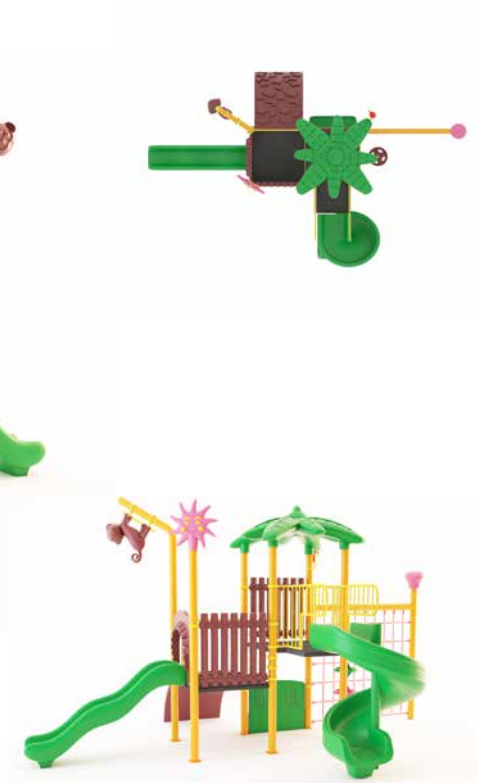

Kurulum Alanı: 700 cm x 320 cm

Emniyetli Kurulum Alanı: 1100 cm x 720 cm

SME 16