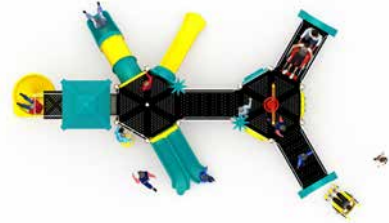

PARK SERİ METAL OYUN GRUPLARI

PARK SERIES METAL PLAYGROUND SETS

Engelsiz Seri Metal Oyun Grubu | Disabled Series Themed Playground Sets

SPE 03

Kurulum Alanı: 580 cm x 500 cm
Emniyetli Kurulum Alanı: 980 cm x 900 cm

SPE 04

Kurulum Alanı: 1150 cm x 650 cm
Emniyetli Kurulum Alanı: 1550 cm x 1050 cm