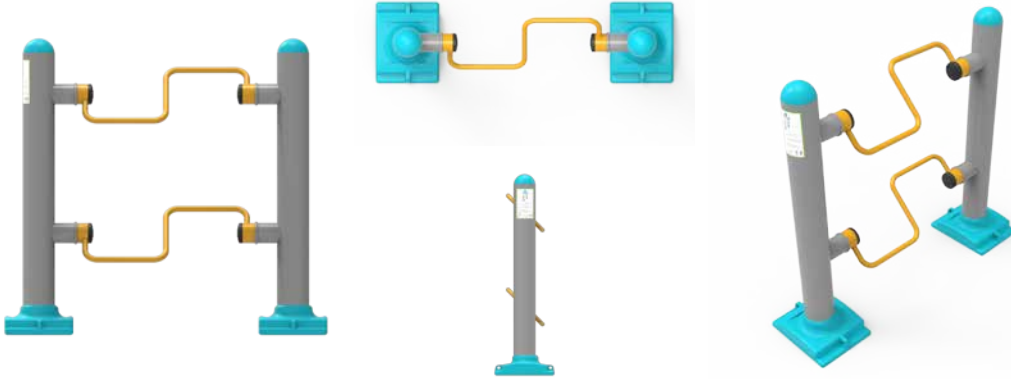

SDÜ 05 Yan Salınım, Vücut Geliştirme ve Bacak Çalıştırma Aleti | Side Swing, Bodybuilding and Leg Training Tool

Çift Çatılı Fitnes Aletleri | Double Roofed Fitness Tools

SDÇ 01

Fitness İstasyonu Aletleri | Fitness Station Tools

SDF 01

Engelsiz Fitness Aletleri | Disabled Fitness Tools

SDÜ 01 Engelsiz Askı Bar Aleti | Barrier-Free Hanger Bar Tool

SDÜ 02 Engelsiz Ayak-Kol Çalıştırma Aleti | Barrier Free Foot-Arm Exercise Tool

SDÜ 03 Engelsiz El Çalıştırma Aleti | Barrier Free Hand Exercise Tool