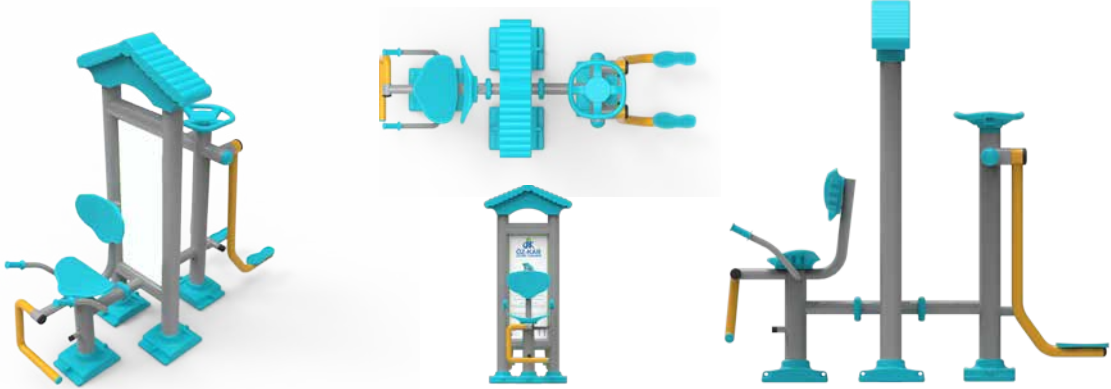

SDK 17 Őınav ve Mekik Aleti | Pushups and Shuttle Tool

SDK 18 Uzay Yürüyüş Aleti | Space Walkers Tool

SDK 19 Üçlü Vücut Geliőtirme Aleti | Triple Bodybuilding Tool

İkili Panolu Fitnes Aletleri | Double Paneled Fitness Tools

SDİ 01 Ayakta ve Oturarak Bel Çevirme Aleti | Standing and Sitting Waist Turning Tool

SDİ 02 Bacak Açma ve Bacak Ağırlık Aleti | Leg Spreading and Leg Weight Tool

SDİ 03 Bacak Açma Yan Salınım Aleti | Leg Spreading Side Oscillation Tool