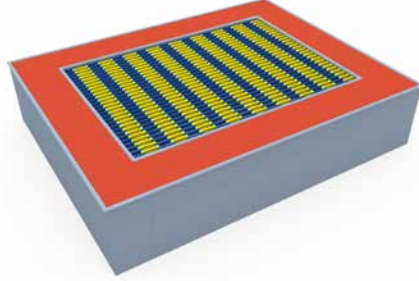

SOD 14

SOD 15

TROMBOLİNLER | Tranbolins

STB 01

Kurulum Alanı: 160 cm x 160 cm
Emniyetli Kurulum Alanı: 300 cm x 300 cm

STB 02

Kurulum Alanı: 200 cm x 160 cm
Emniyetli Kurulum Alanı: 350 cm x 300 cm

STB 03