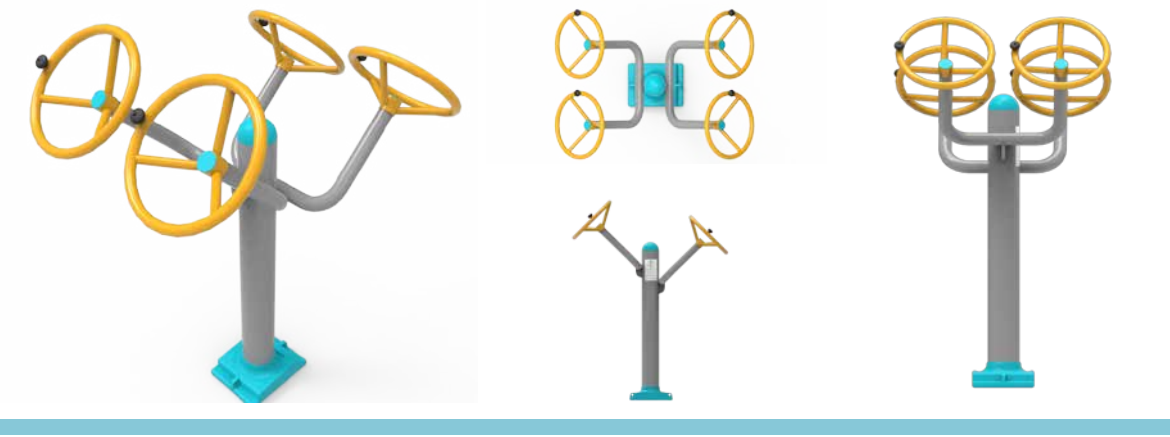

Klasik Fitnes Aletleri | Classic Fitness Tools

SDK 13 Kol Bilek alıŐtırma Aleti | Arm-Wrist Training Tool