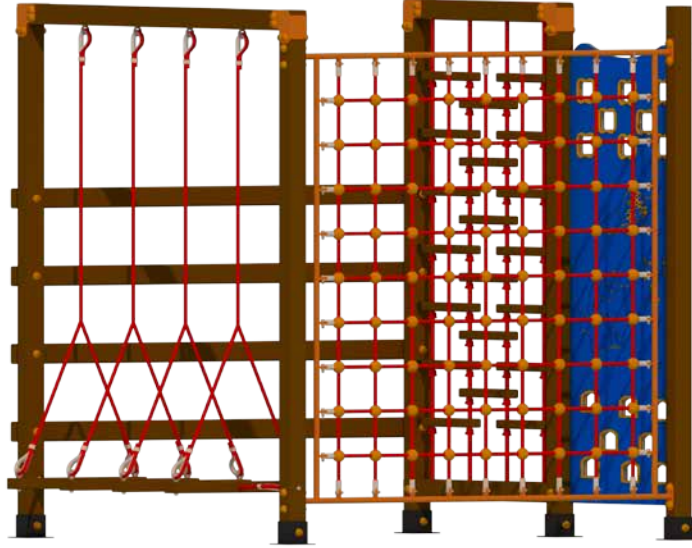

SPE 05

Kurulum Alanı: 1750 cm x 1450 cm

Emniyetli Kurulum Alanı: 2150 cm x 1850 cm

Halatlı Tırmanma | Rope Climbing

SPH 01

Kurulum Alanı: 200 cm x 600 cm

Emniyetli Kurulum Alanı: 600 cm x 1000 cm

SPH 02