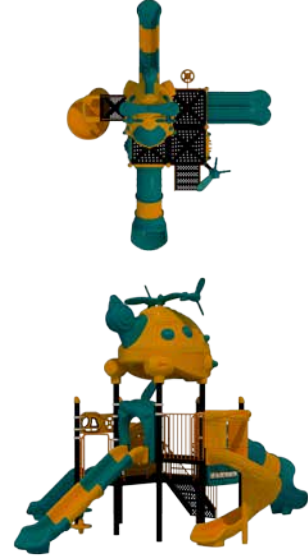

Emniyetli Kurulum Alanı: 1030 cm x 1130 cm

STH 02

Kurulum Alanı: 850 cm x 730 cm

Emniyetli Kurulum Alanı: 1250 cm x 1130 cm

Helikopter Temalı Oyun Grubu | Helicopter Themed Playground Sets

STH 03

Kurulum Alanı: 650 cm x 650 cm