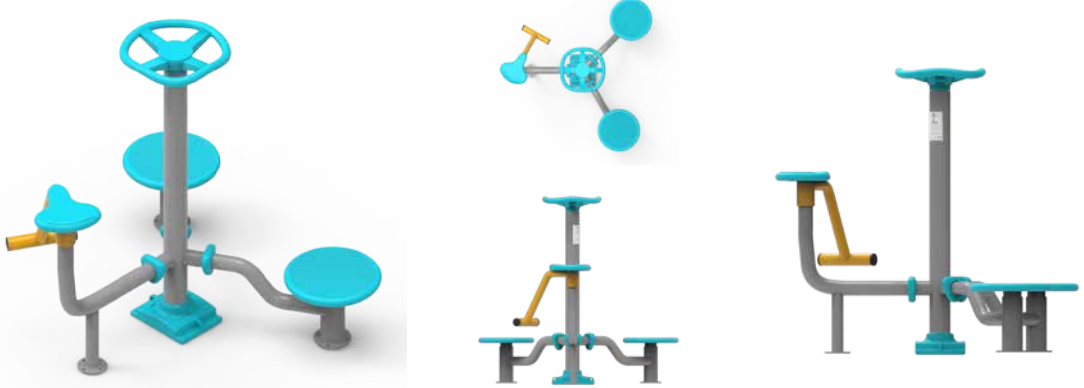

SDK 02 Üçlü Bel Çevirme Aleti | Triple Waist Turning Tool