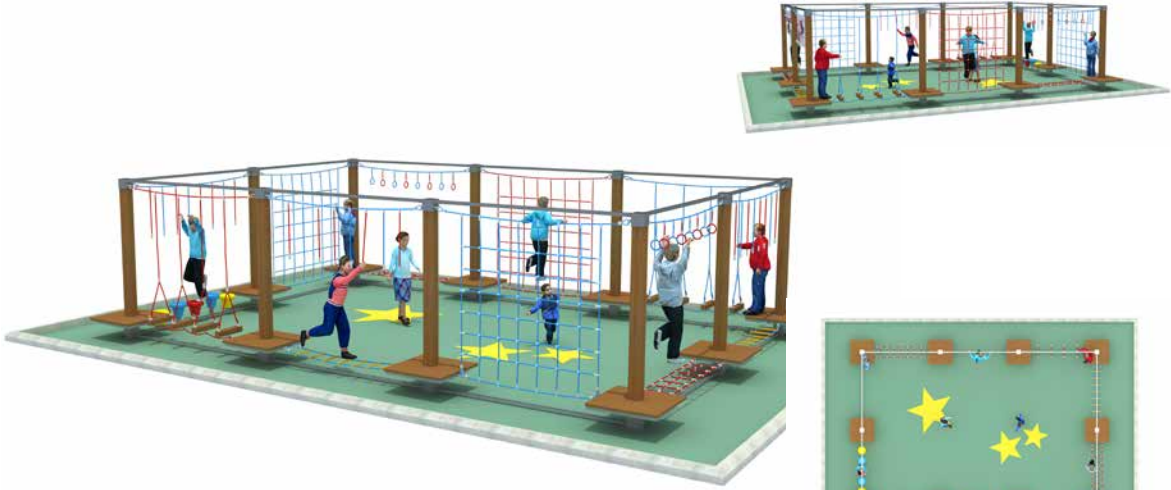

Survivor Parkuru Oyun Sistemleri | Survivor Parking Game Systems

SPS 01

Kurulum Alanı: 1000 cm x 650 cm
Emniyetli Kurulum Alanı: 1400 cm x 1050 cm

SPS 02