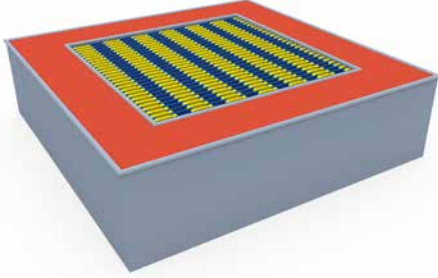

SOD 14

SOD 15

TROMBOLİNLER | Tranbolins

STB 01

Kurulum Alanı: 160 cm x 160 cm
Emniyetli Kurulum Alanı: 300 cm x 300 cm

STB 02

Kurulum Alanı: 200 cm x 160 cm
Emniyetli Kurulum Alanı: 350 cm x 300 cm

STB 03