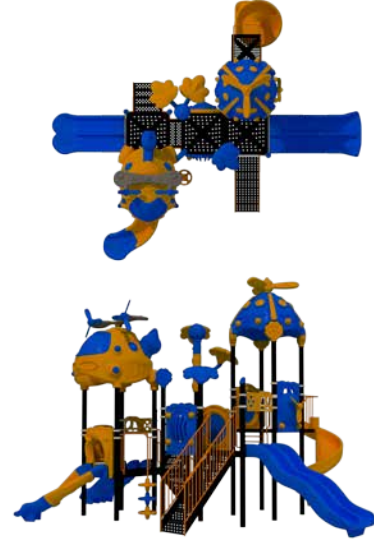

Kurulum Alanı: 630 cm x 730 cm

Emniyetli Kurulum Alanı: 1030 cm x 1130 cm

STH 02