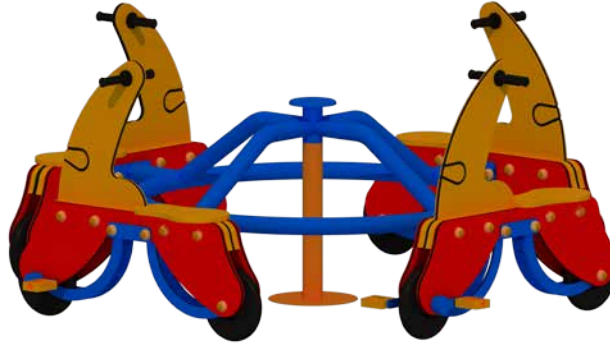

DÖNME DOLAPLAR | Ferris Wheels

SOD 13

SOD 14

SOD 15