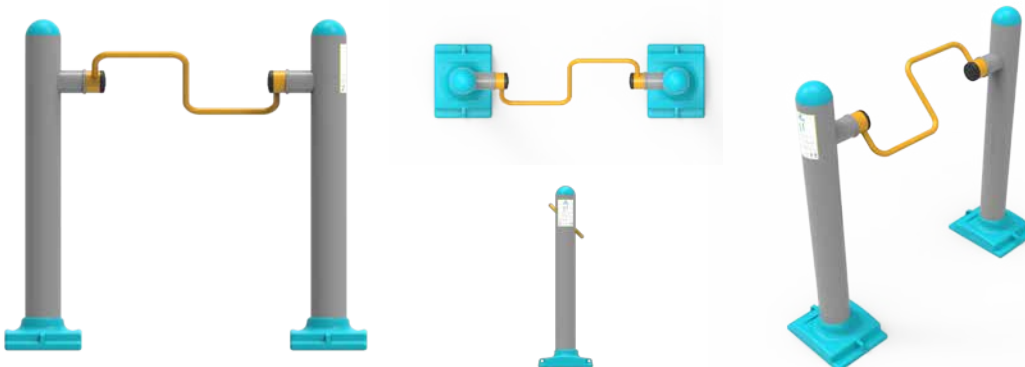

SDÜ 05 Yan Salınım, Vücut Geliştirme ve Bacak Çalıştırma Aleti | Side Swing, Bodybuilding and Leg Training Tool

Çift Çatılı Fitnes Aletleri | Double Roofed Fitness Tools

SDÇ 01

Fitness İstasyonu Aletleri | Fitness Station Tools

SDF 01

Engelsiz Fitness Aletleri | Disabled Fitness Tools

SDÜ 01 Engelsiz Askı Bar Aleti | Barrier-Free Hanger Bar Tool

SDÜ 02 Engelsiz Ayak-Kol Çalıştırma Aleti | Barrier Free Foot-Arm Exercise Tool

SDÜ 03 Engelsiz El Çalıştırma Aleti | Barrier Free Hand Exercise Tool