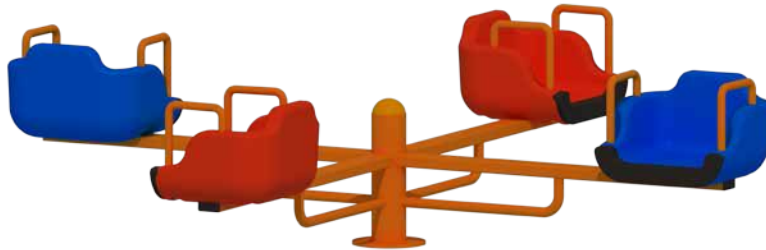

OYUN ELEMANLARI

GAME ELEMENTS

DÖNME DOLAPLAR | Ferris Wheels

SOD 07

SOD 08

SOD 09

SOD 10

SOD 11

SOD 12