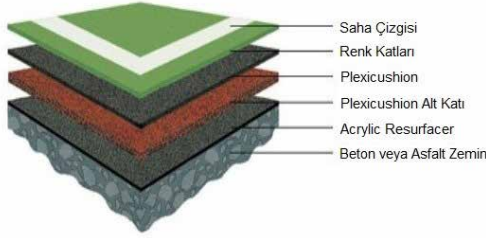

SZ 06 Akriklik Spor Zeminleri | Acrylic Sports Floors