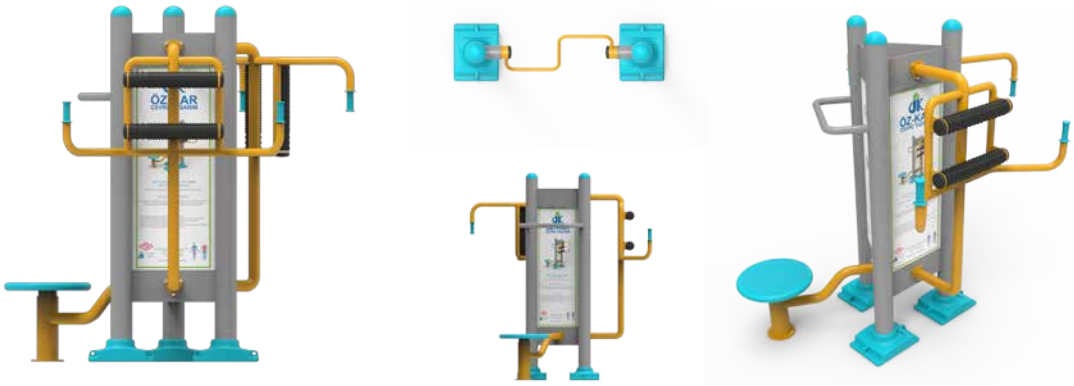

SDÜ 03 Sırt Masajı ve Ayakta Bel Çevirme Aleti | Back Massage and Standing Waist Rotation Tool