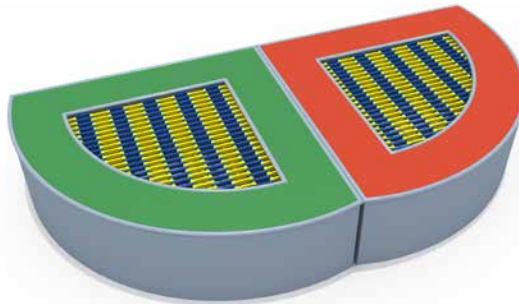

Kurulum Alanı: 160 cm x 160 cm
Emniyetli Kurulum Alanı: 300 cm x 300 cm

STB 04

Kurulum Alanı: 320 cm x 160 cm
Emniyetli Kurulum Alanı: 600 cm x 300 cm

Klasik Fitnes Aletleri | Classic Fitness Tools

SDK 01 İkili Bel Çevirme Aleti | Double Waist Turning Tool