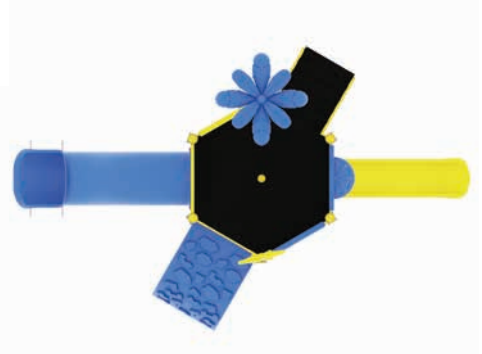

METAL OYUN GRUPLARI

METAL PLAYGROUND SETS

Ekonomik Seri | Economic Series

SME 13