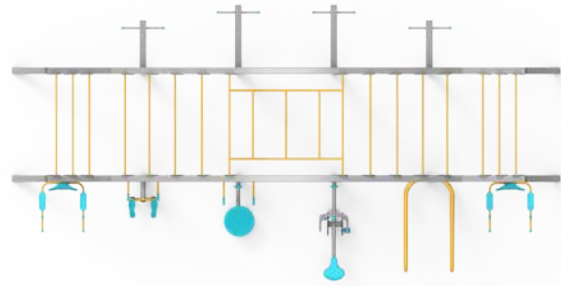

Fitness İstasyonu Aletleri | Fitness Station Tools

SDF 01