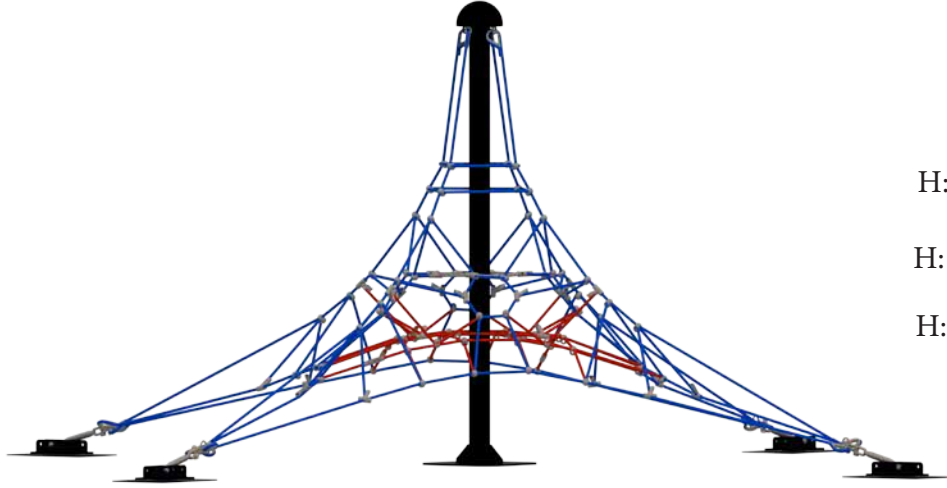

Halatlı Tırmanma | Rope Climbing

SPH 19

H: 250 cm

H: 300 cm

H: 400 cm

Kurulum Alanı: 400 cm x 400 cm

Emniyetli Kurulum Alanı: 800 cm x 80 cm

SPH 20