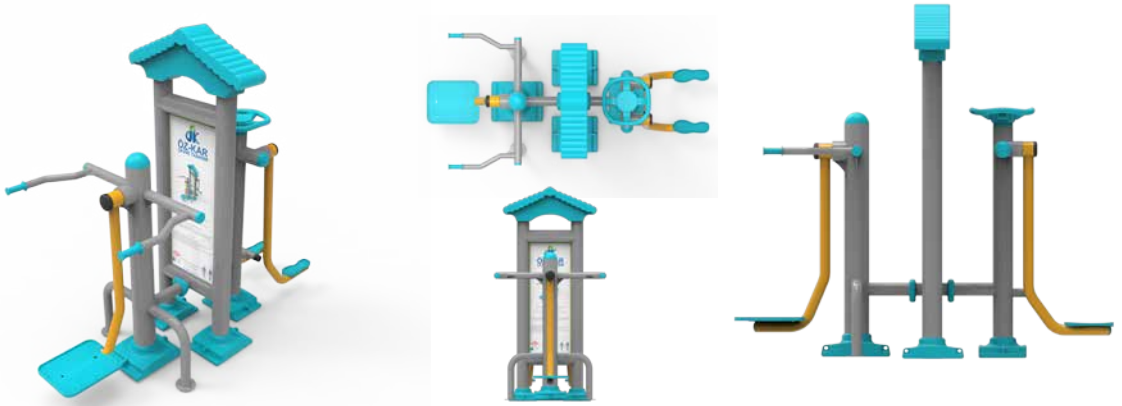

SDİ 03 Bacak Açma Yan Salınım Aleti | Leg Spreading Side Oscillation Tool