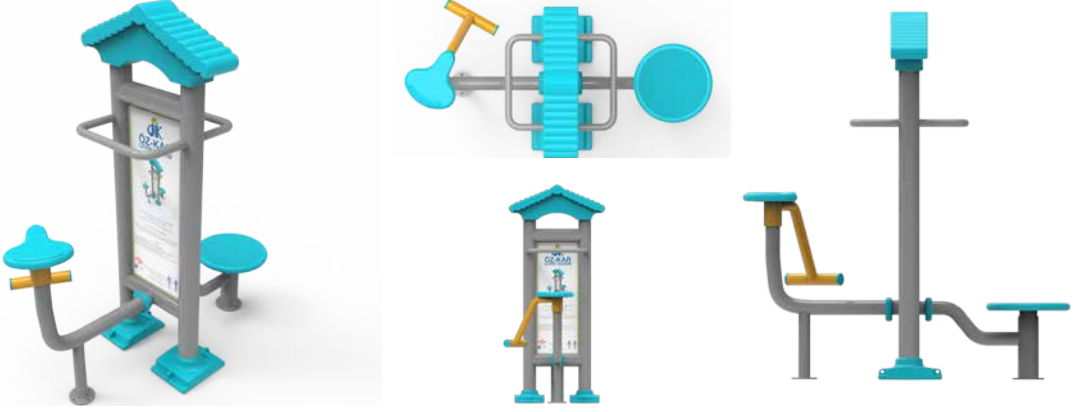

SDK 17 Őınav ve Mekik Aleti | Pushups and Shuttle Tool

SDK 18 Uzay Yürüyüş Aleti | Space Walkers Tool

SDK 19 Üçlü Vücut Geliőtirme Aleti | Triple Bodybuilding Tool

İkili Panolu Fitnes Aletleri | Double Paneled Fitness Tools

SDİ 01 Ayakta ve Oturarak Bel Çevirme Aleti | Standing and Sitting Waist Turning Tool

SDİ 02 Bacak Açma ve Bacak Ağırlık Aleti | Leg Spreading and Leg Weight Tool

SDİ 03 Bacak Açma Yan Salınım Aleti | Leg Spreading Side Oscillation Tool