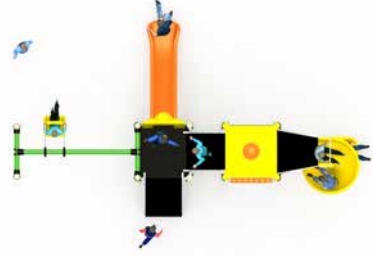

METAL OYUN GRUPLARI

METAL PLAYGROUND SETS

Klasik Seri | Classic Series

SME 25