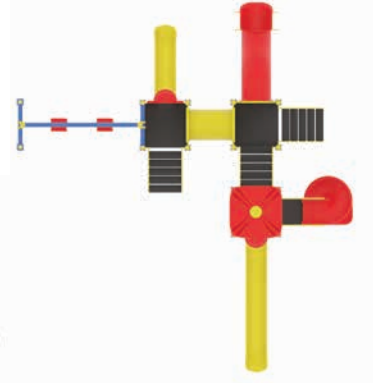

METAL PLAYGROUND SETS

Ekonomik Seri | Economic Series

SME 09

Kurulum Alanı: 750 cm x 750 cm

Emniyetli Kurulum Alanı: 1150 cm x 1150 cm

SME 10

Kurulum Alanı: 850 cm x 900 cm

Emniyetli Kurulum Alanı: 1250 cm x 1300 cm