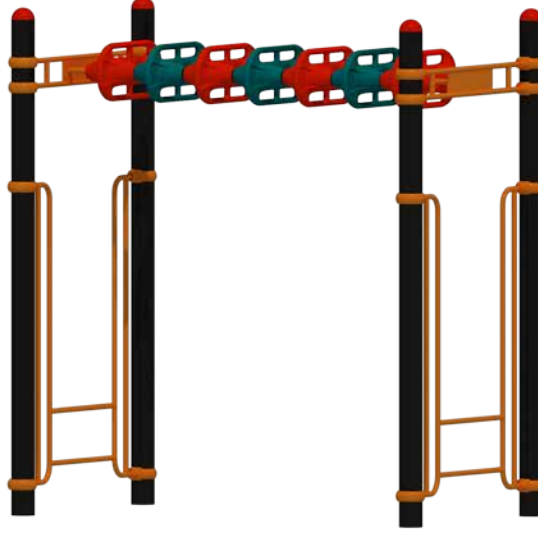

SPH 13

SPH 14

H: 250 cm

Kurulum Alanı: 100 cm x 250 cm

Emniyetli Kurulum Alanı: 500 cm x 650 cm

Halatlı Tırmanma | Rope Climbing

SPH 15

H: 250 cm