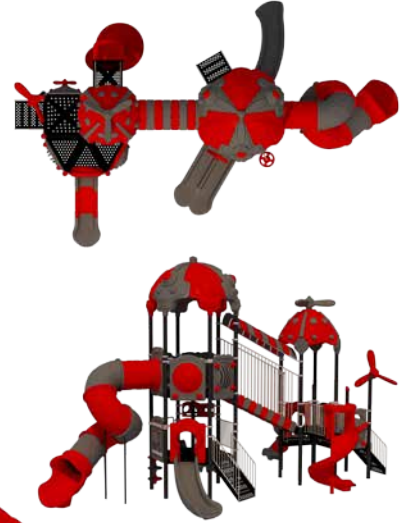

Kurulum Alanı: 650 cm x 650 cm

Emniyetli Kurulum Alanı: 1050 cm x 1050 cm

STH 04