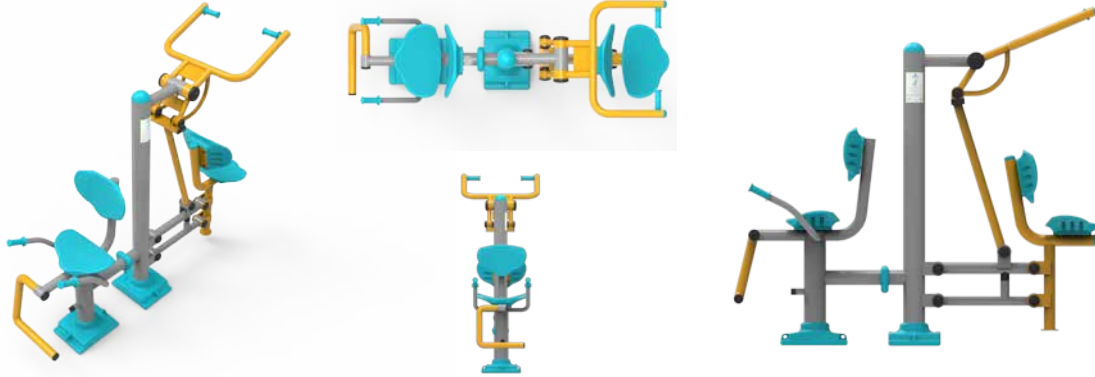

SDK 02 Üçlü Bel Çevirme Aleti | Triple Waist Turning Tool

SDK 03 Bacak Açma Aleti | Leg Opening Tool

Klasik Fitnes Aletleri | Classic Fitness Tools

SDK 04 Bacak Ağırlık Aleti | Leg Weight Tool

SDK 05 Bacak Ağırlık ve Vücut Geliştirme Aleti | Leg Weight and Body Building Tool

SDK 06 Bacak Çalıştırma Aleti | Leg Exerciser

Klasik Fitnes Aletleri | Classic Fitness Tools

SDK 07 Bisiklet | Bicycle

SDK 08 Çiftli Havada Gezinim Aleti | Double Navigation Tool

SDK 09 Çift Yan Salınım Aleti | Double Sided Side Oscillation Tool