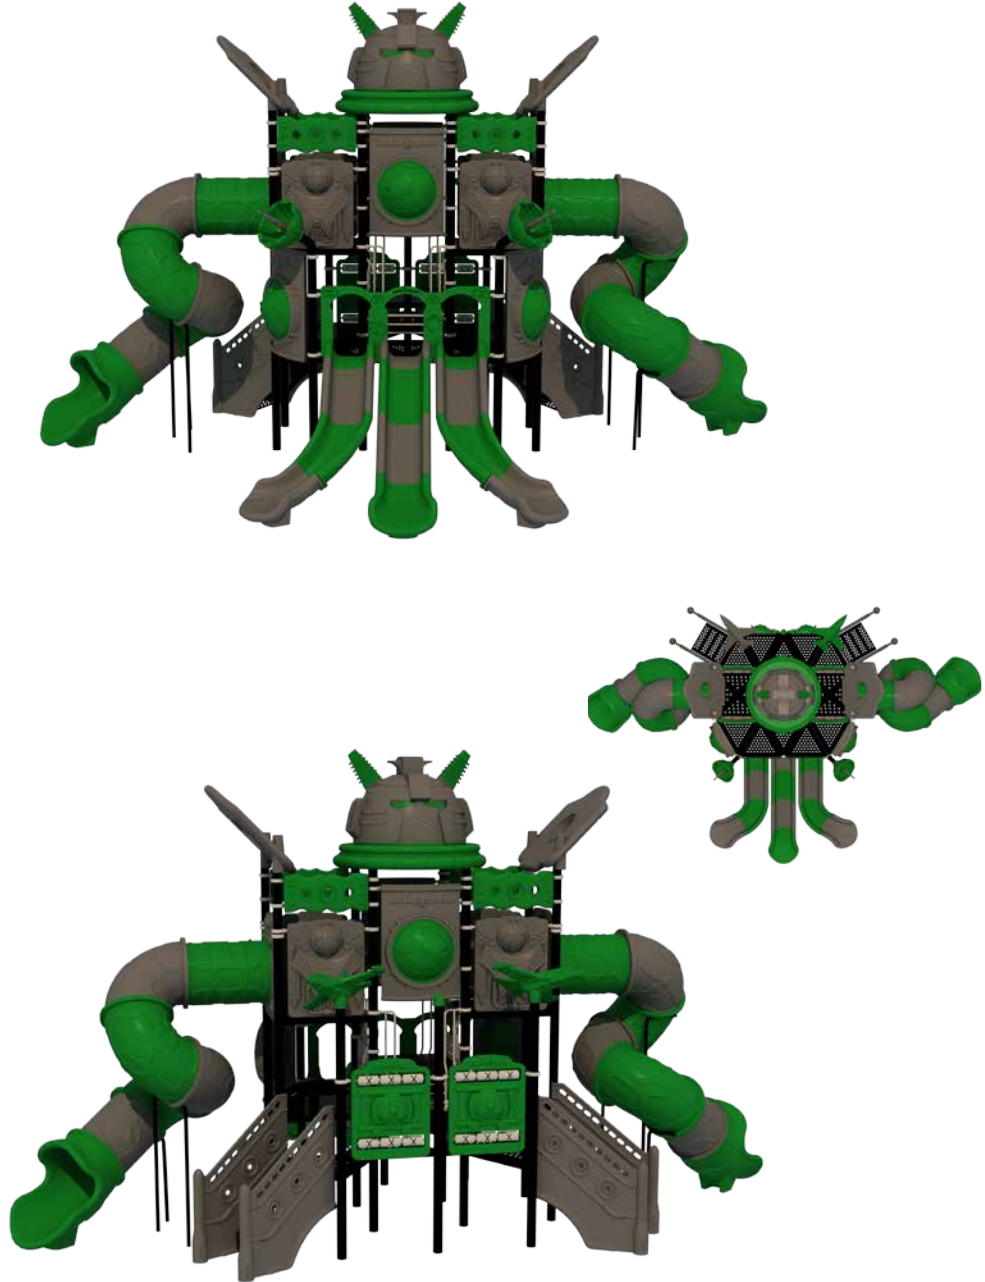

Robot Temalı Oyun Grubu | Robot Themed Playground Sets

STR 03

Kurulum Alanı: 1000 cm x 700 cm

Emniyetli Kurulum Alanı: 1400 cm x 1100 cm