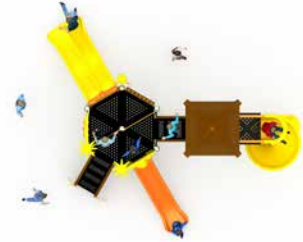

Orman Temalı Oyun Grubu | Forest Themed Playground Sets

STO 05

Kurulum Alanı: 800 cm x 650 cm

Emniyetli Kurulum Alanı: 1200 cm x 1050 cm